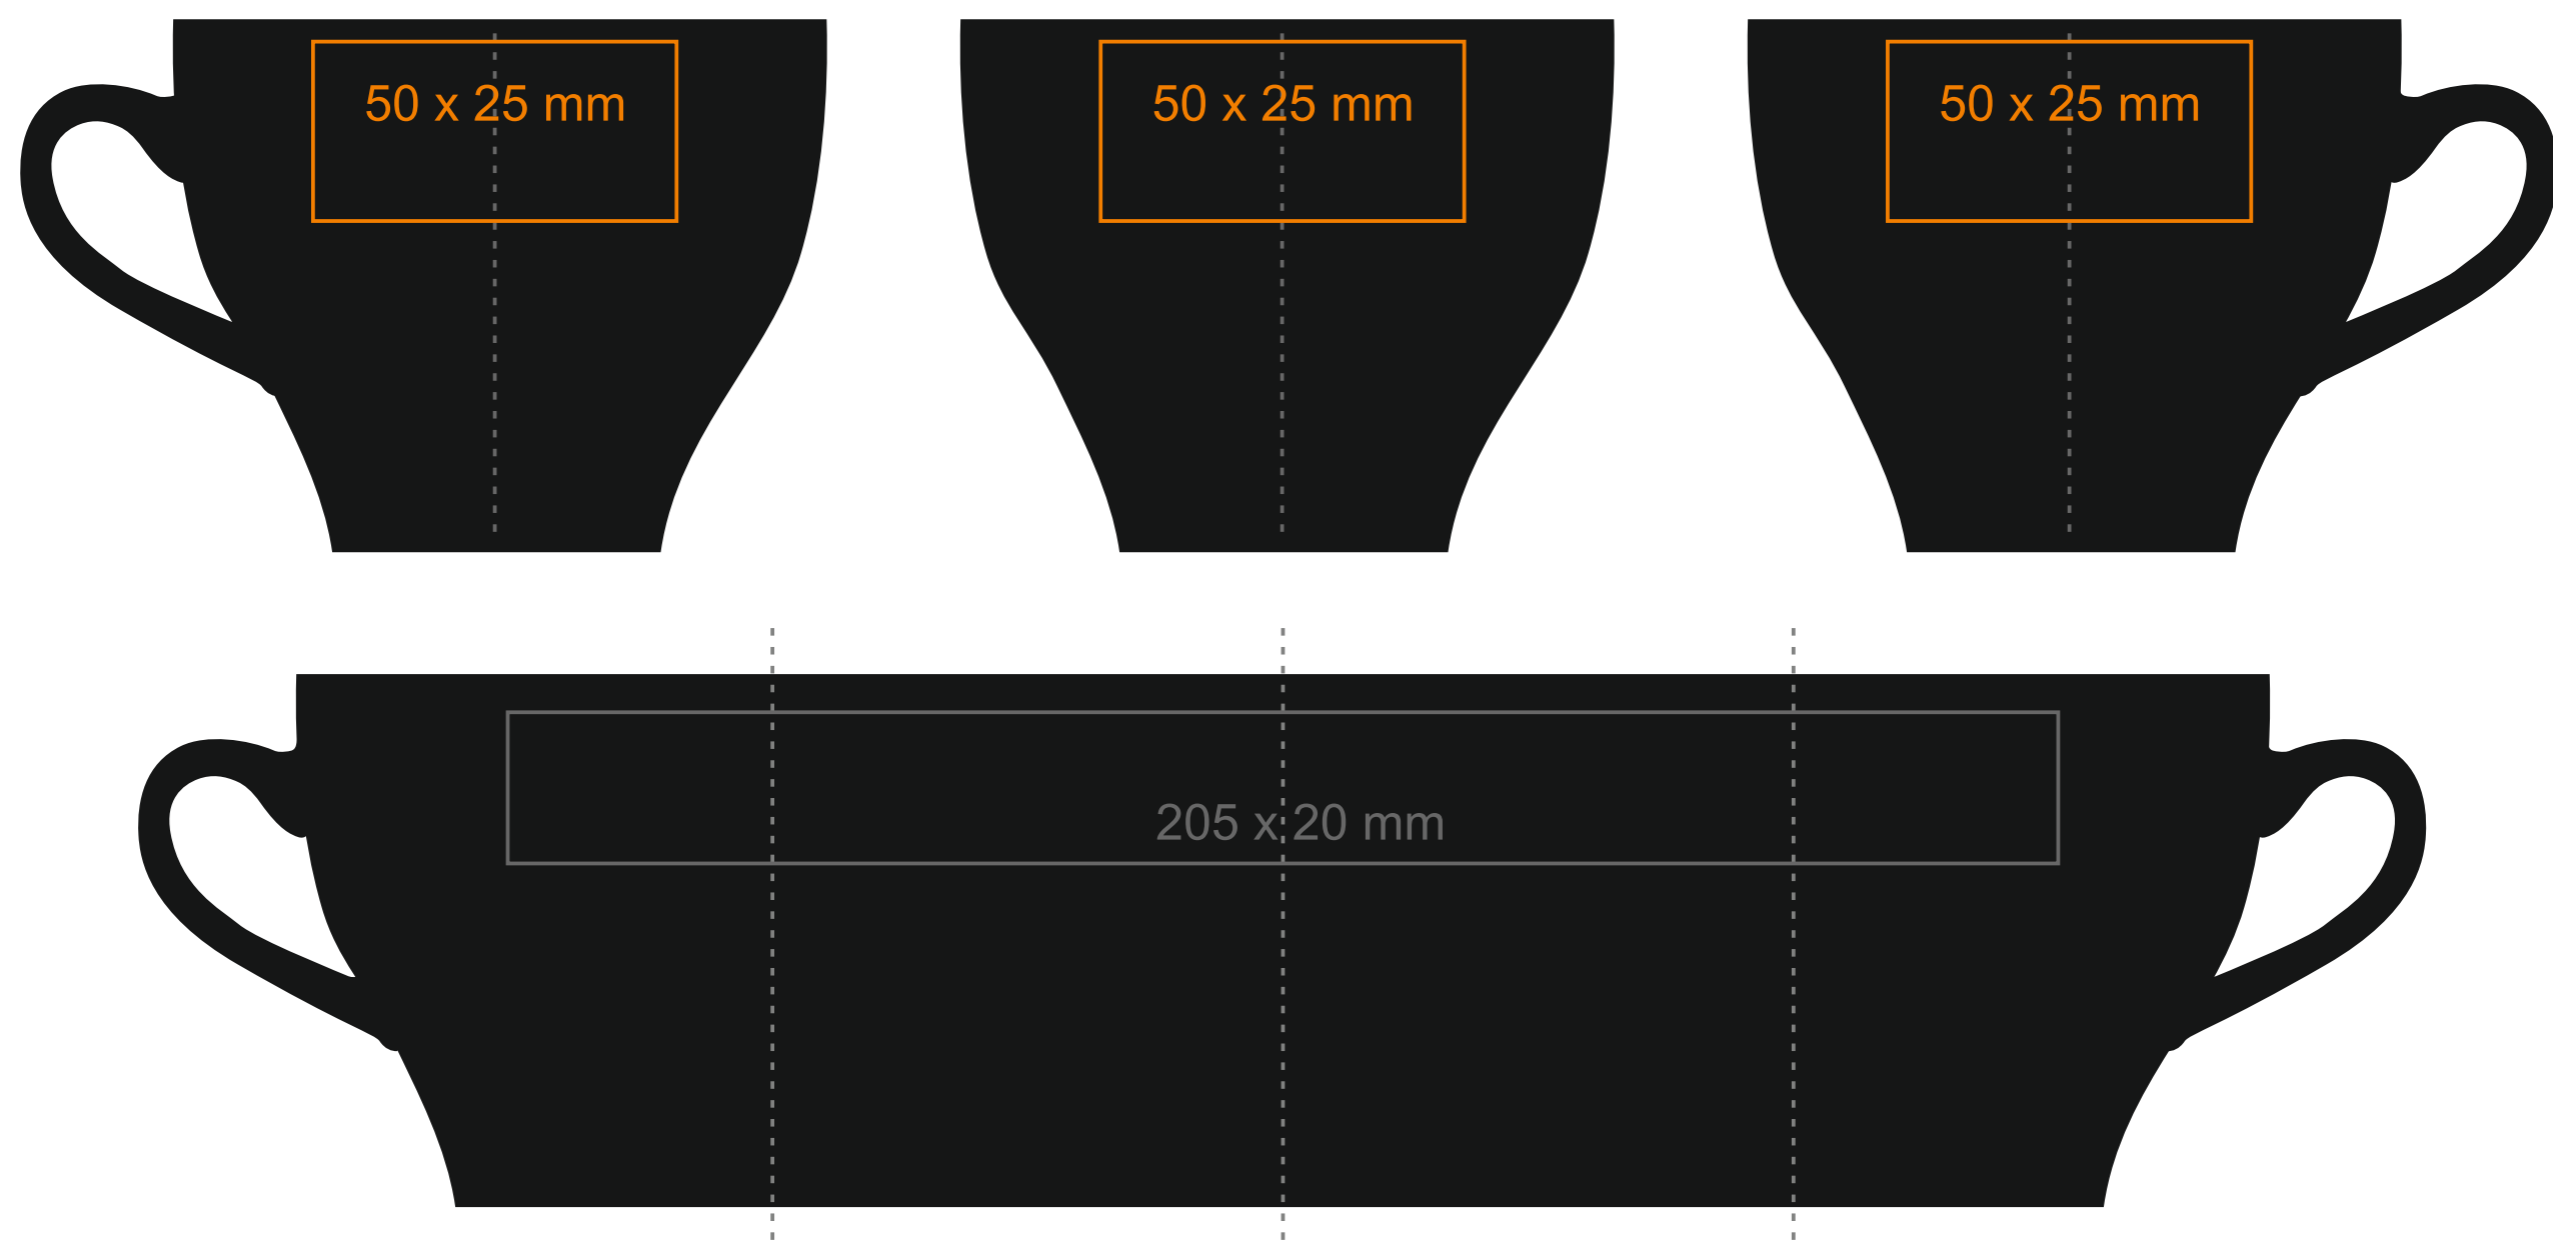

C247 **Verona Nero Set**

70 ml / h: 58 mm / Ø 61 mm

Spodek Ø 107 mm

Nadruk wewnątrz	30 x 10 mm
Nadruk wewnątrz na dnie	Ø 15 mm
Nadruk od spodu	Ø 20 mm

*W przypadku projektów dla kalkomanii wybiegających poza standardową powierzchnię nadruku prosimy o kontakt z działem handlowym.

[Jak należy przygotować projekty do druku](#)

legenda

- Nadruk kalkomania (Transfer Print)
- Piaskowanie (Sensitive Touch)

C247 **Verona Nero Set**

150 ml / h: 65 mm / Ø 80 mm

Spodek Ø 126 mm

Nadruk na uchu	30 x 5 mm
Nadruk wewnątrz	30 x 10 mm
Nadruk wewnątrz na dnie	Ø 25 mm
Nadruk od spodu	Ø 20 mm

C247 **Verona Nero Set**

200 ml / h: 70 mm / Ø 86 mm

Spodek Ø 140 mm

Nadruk na uchu	30 x 5 mm
Nadruk wewnątrz	30 x 10 mm
Nadruk wewnątrz na dnie	Ø 25 mm
Nadruk od spodu	Ø 20 mm

*W przypadku projektów dla kalkomanii wybiegających poza standardową powierzchnię nadruku prosimy o kontakt z działem handlowym.