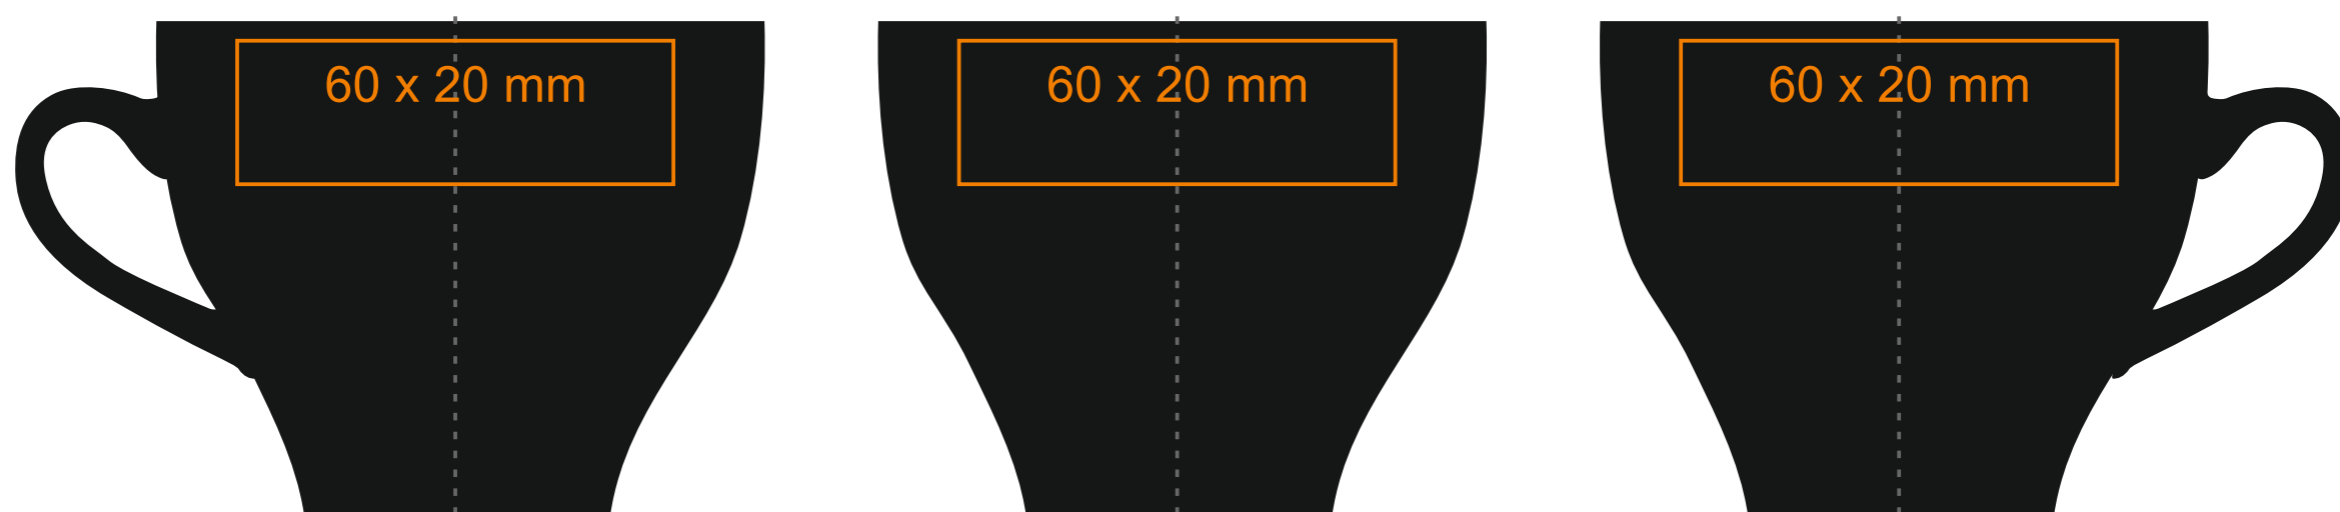

C247 **Verona Nero Set**

70 ml / h: 58 mm / Ø 61 mm

Spodek Ø 107 mm

Nadruk wewnątrz	30 x 10 mm
Nadruk wewnątrz na dnie	Ø 15 mm
Nadruk od spodu	Ø 20 mm

*W przypadku projektów dla kalkomanii wybiegających poza standardową powierzchnię nadruku prosimy o kontakt z działem handlowym.

[Jak należy przygotować projekty do druku](#)

legenda

- Nadruk kalkomania (Transfer Print)
- Piaskowanie (Sensitive Touch)

C247 **Verona Nero Set**

150 ml / h: 65 mm / Ø 80 mm

Spodek Ø 126 mm

Nadruk na uchu	30 x 5 mm
Nadruk wewnątrz	30 x 10 mm
Nadruk wewnątrz na dnie	Ø 25 mm
Nadruk od spodu	Ø 20 mm

C247 **Verona Nero Set**

200 ml / h: 70 mm / Ø 86 mm

Spodek Ø 140 mm

Nadruk na uchu	30 x 5 mm
Nadruk wewnątrz	30 x 10 mm
Nadruk wewnątrz na dnie	Ø 25 mm
Nadruk od spodu	Ø 20 mm

*W przypadku projektów dla kalkomanii wybiegających poza standardową powierzchnię nadruku prosimy o kontakt z działem handlowym.