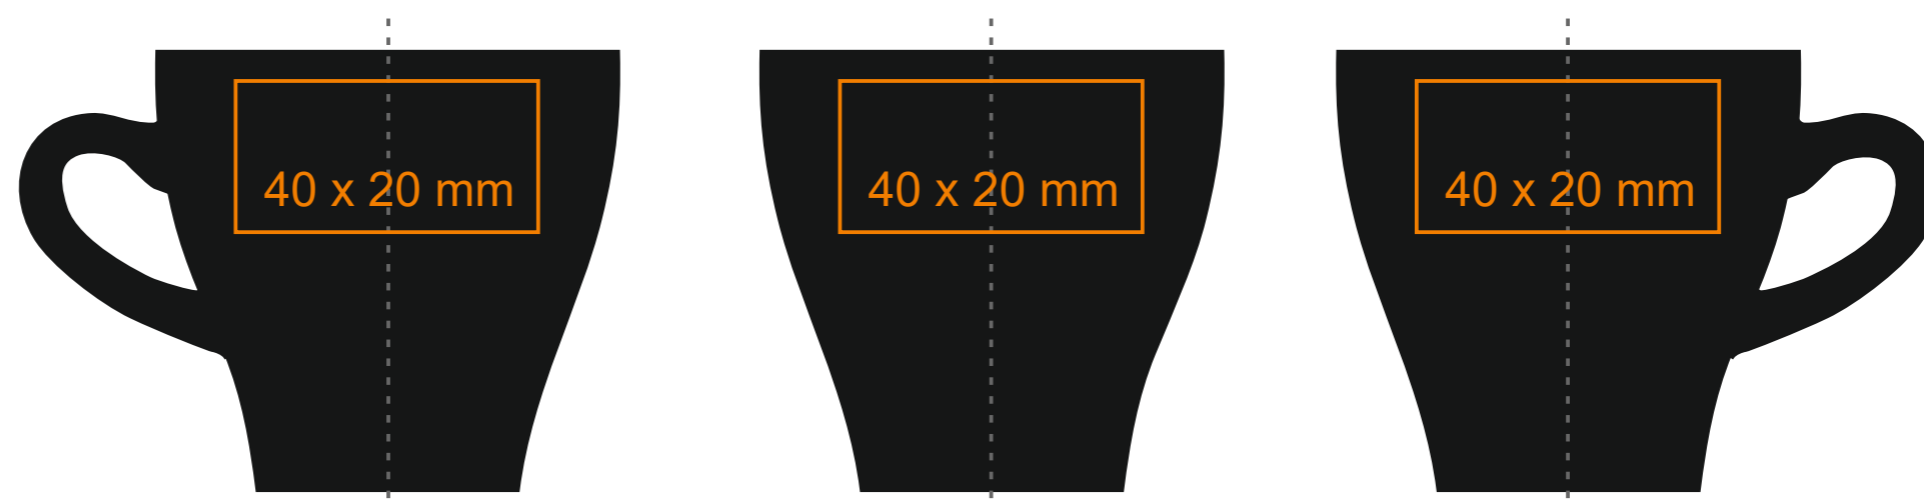

C247 **Verona Nero Set**

70 ml / h: 58 mm / Ø 61 mm

Spodek Ø 107 mm

Nadruk wewnątrz	30 x 10 mm
Nadruk wewnątrz na dnie	Ø 15 mm
Nadruk od spodu	Ø 20 mm

*W przypadku projektów dla kalkomanii wybiegających poza standardową powierzchnię nadruku prosimy o kontakt z działem handlowym.

[Jak należy przygotować projekty do druku](#)

legenda

- Nadruk kalkomania (Transfer Print)
- Piaskowanie (Sensitive Touch)

C247 **Verona Nero Set**

150 ml / h: 65 mm / Ø 80 mm

Spodek Ø 126 mm

Nadruk na uchu	30 x 5 mm
Nadruk wewnątrz	30 x 10 mm
Nadruk wewnątrz na dnie	Ø 25 mm
Nadruk od spodu	Ø 20 mm

C247 **Verona Nero Set**

200 ml / h: 70 mm / Ø 86 mm

Spodek Ø 140 mm

Nadruk na uchu	30 x 5 mm
Nadruk wewnątrz	30 x 10 mm
Nadruk wewnątrz na dnie	Ø 25 mm
Nadruk od spodu	Ø 20 mm

*W przypadku projektów dla kalkomanii wybiegających poza standardową powierzchnię nadruku prosimy o kontakt z działem handlowym.