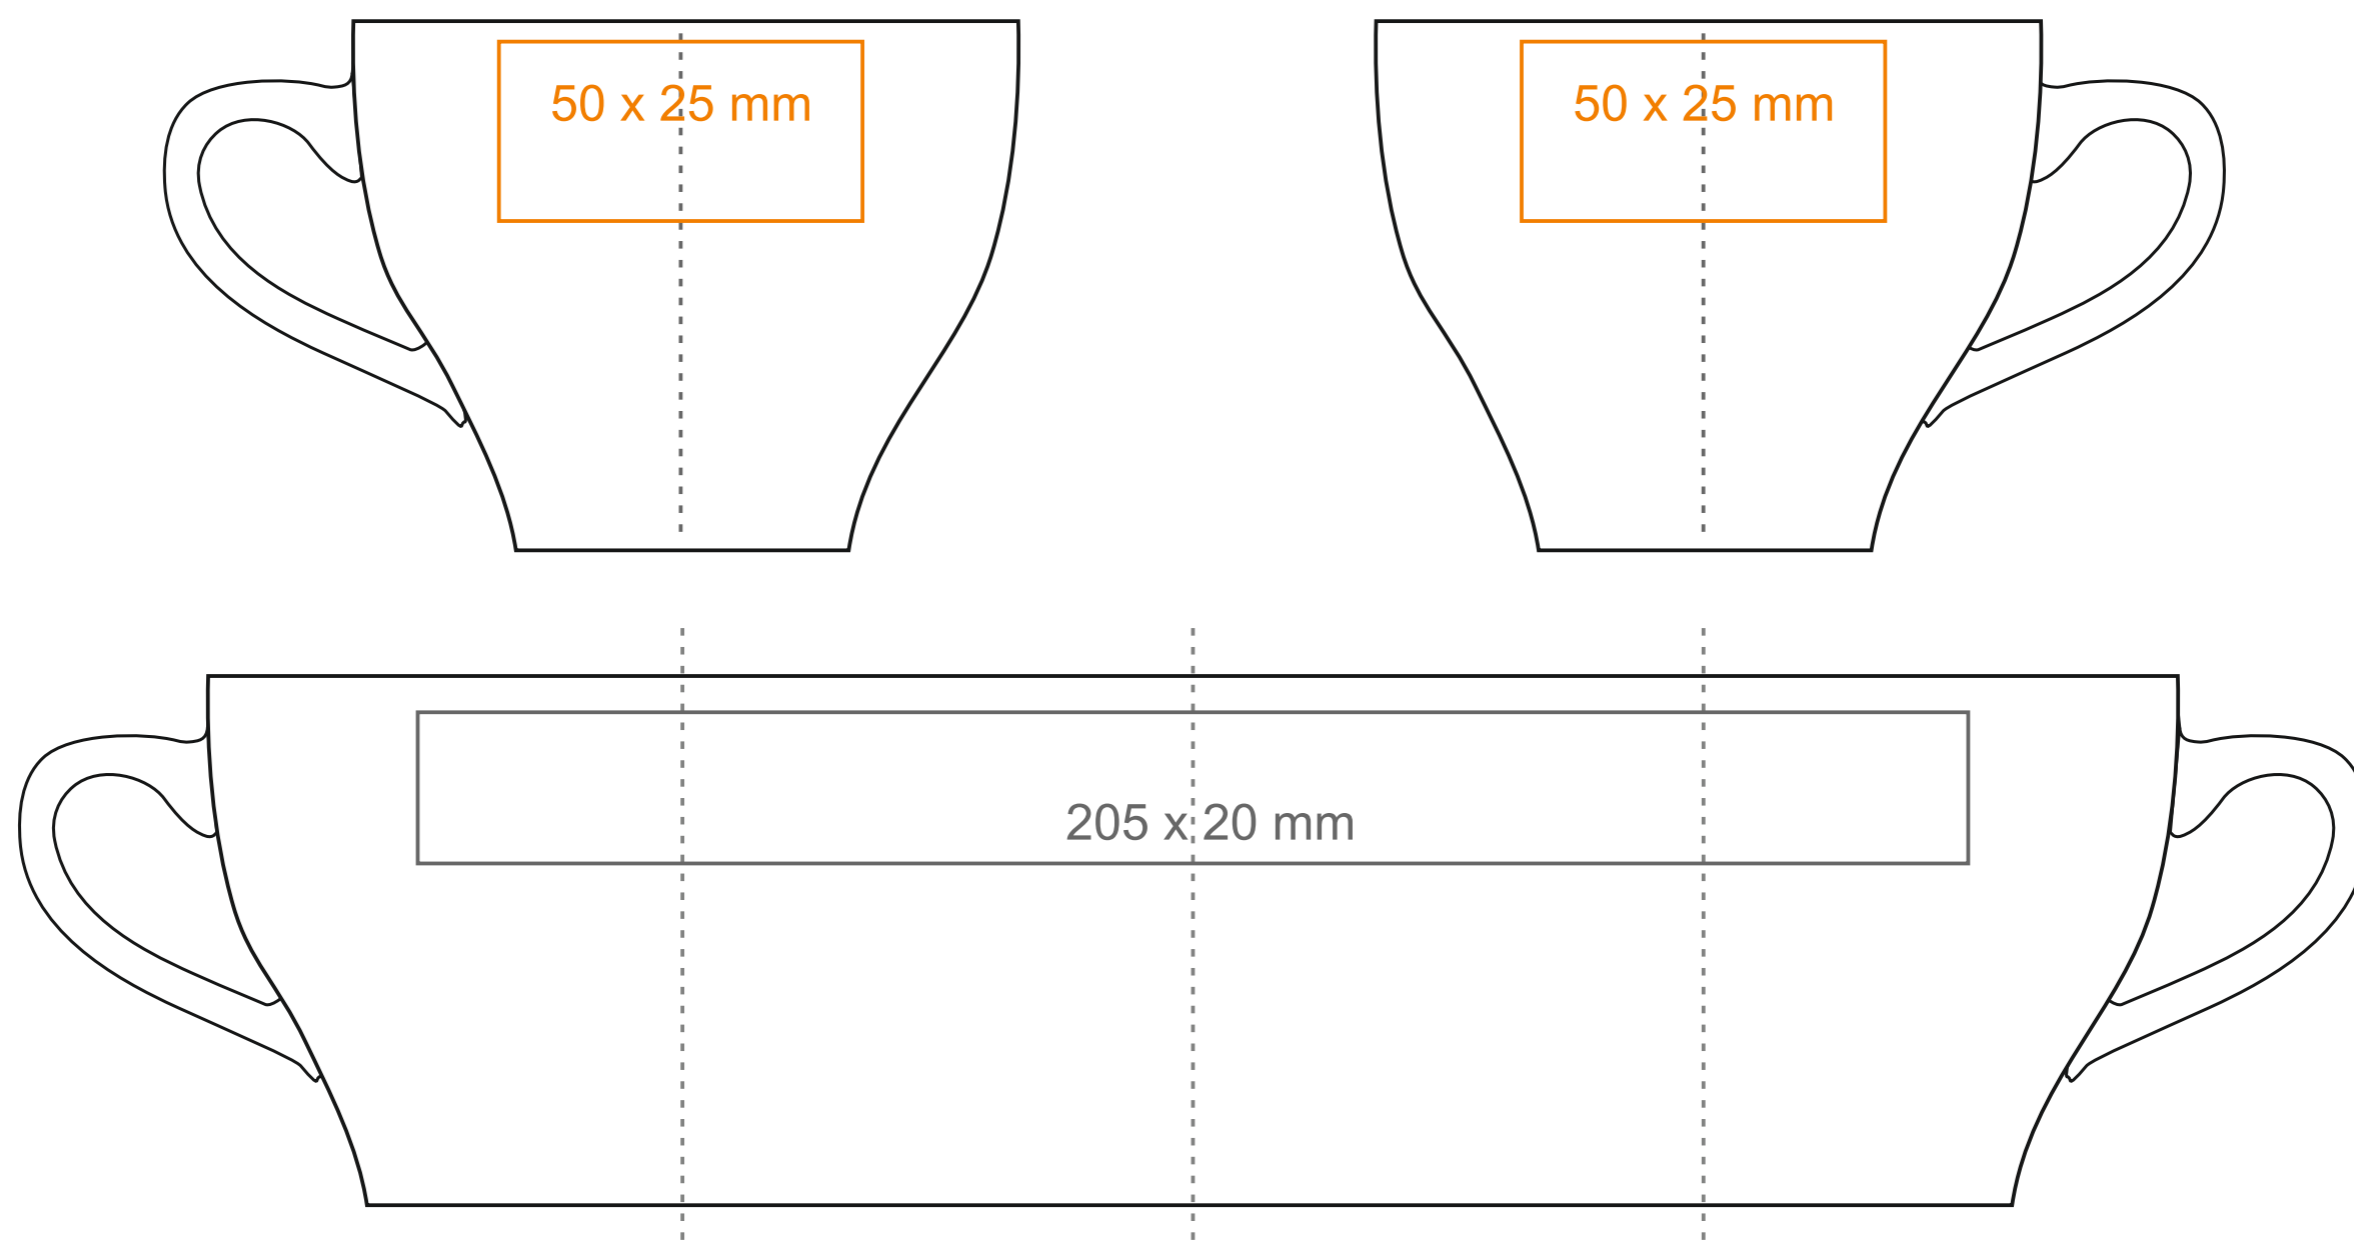

C252 **Verona Bianco Set**

70 ml / h: 59 mm / Ø 62 mm

Spodek Ø 106 mm

Nadruk wewnątrz	30 x 10 mm
Nadruk wewnątrz na dnie	Ø 15 mm
Nadruk od spodu	Ø 20 mm

*W przypadku projektów dla kalkomanii wybiegających poza standardową powierzchnię nadruku prosimy o kontakt z działem handlowym.

[Jak należy przygotować projekty do druku](#)

legenda

- Nadruk kalkomanią (Transfer Print)
- Piaskowanie (Sensitive Touch)

C252 **Verona Bianco Set**

150 ml / h: 65 mm / Ø 80 mm

Nadruk na uchu	50 x 5 mm
Nadruk wewnątrz	30 x 10 mm
Nadruk wewnątrz na dnie	Ø 20 mm
Nadruk od spodu	Ø 20 mm

C252 **Verona Bianco Set**

200 ml / h: 70 mm / Ø 88 mm

Spodek Ø 140 mm

Nadruk na uchu	30 x 5 mm
Nadruk wewnątrz	30 x 10 mm
Nadruk wewnątrz na dnie	Ø 25 mm
Nadruk od spodu	Ø 20 mm

*W przypadku projektów dla kalkomanii wybiegających poza standardową powierzchnię nadruku prosimy o kontakt z działem handlowym.