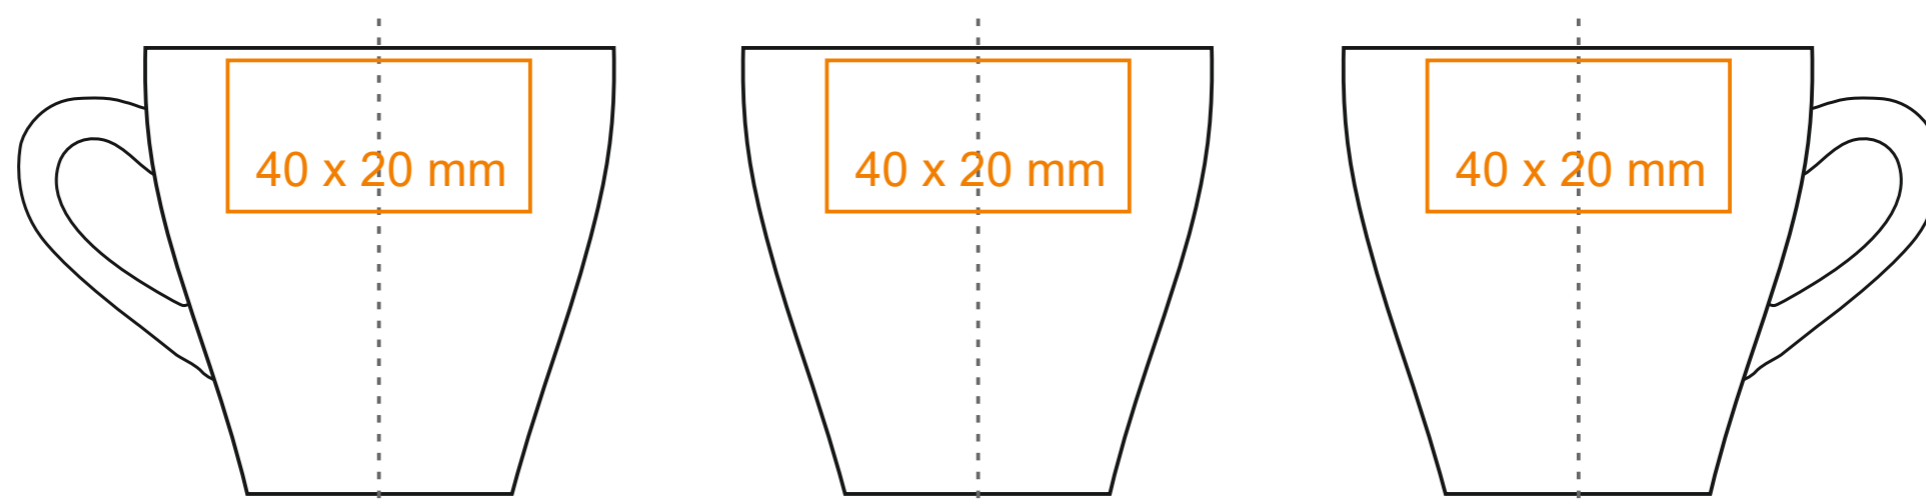

C252 **Verona Bianco Set**

70 ml / h: 59 mm / Ø 62 mm

Spodek Ø 106 mm

Nadruk wewnątrz	30 x 10 mm
Nadruk wewnątrz na dnie	Ø 15 mm
Nadruk od spodu	Ø 20 mm

*W przypadku projektów dla kalkomanii wybiegających poza standardową powierzchnię nadruku prosimy o kontakt z działem handlowym.

[Jak należy przygotować projekty do druku](#)

legenda

- Nadruk kalkomanią (Transfer Print)
- Piaskowanie (Sensitive Touch)

C252 **Verona Bianco Set**

150 ml / h: 65 mm / Ø 80 mm

Nadruk na uchu	50 x 5 mm
Nadruk wewnątrz	30 x 10 mm
Nadruk wewnątrz na dnie	Ø 20 mm
Nadruk od spodu	Ø 20 mm

C252 **Verona Bianco Set**

200 ml / h: 70 mm / Ø 88 mm

Spodek Ø 140 mm

Nadruk na uchu	30 x 5 mm
Nadruk wewnątrz	30 x 10 mm
Nadruk wewnątrz na dnie	Ø 25 mm
Nadruk od spodu	Ø 20 mm

*W przypadku projektów dla kalkomanii wybiegających poza standardową powierzchnię nadruku prosimy o kontakt z działem handlowym.