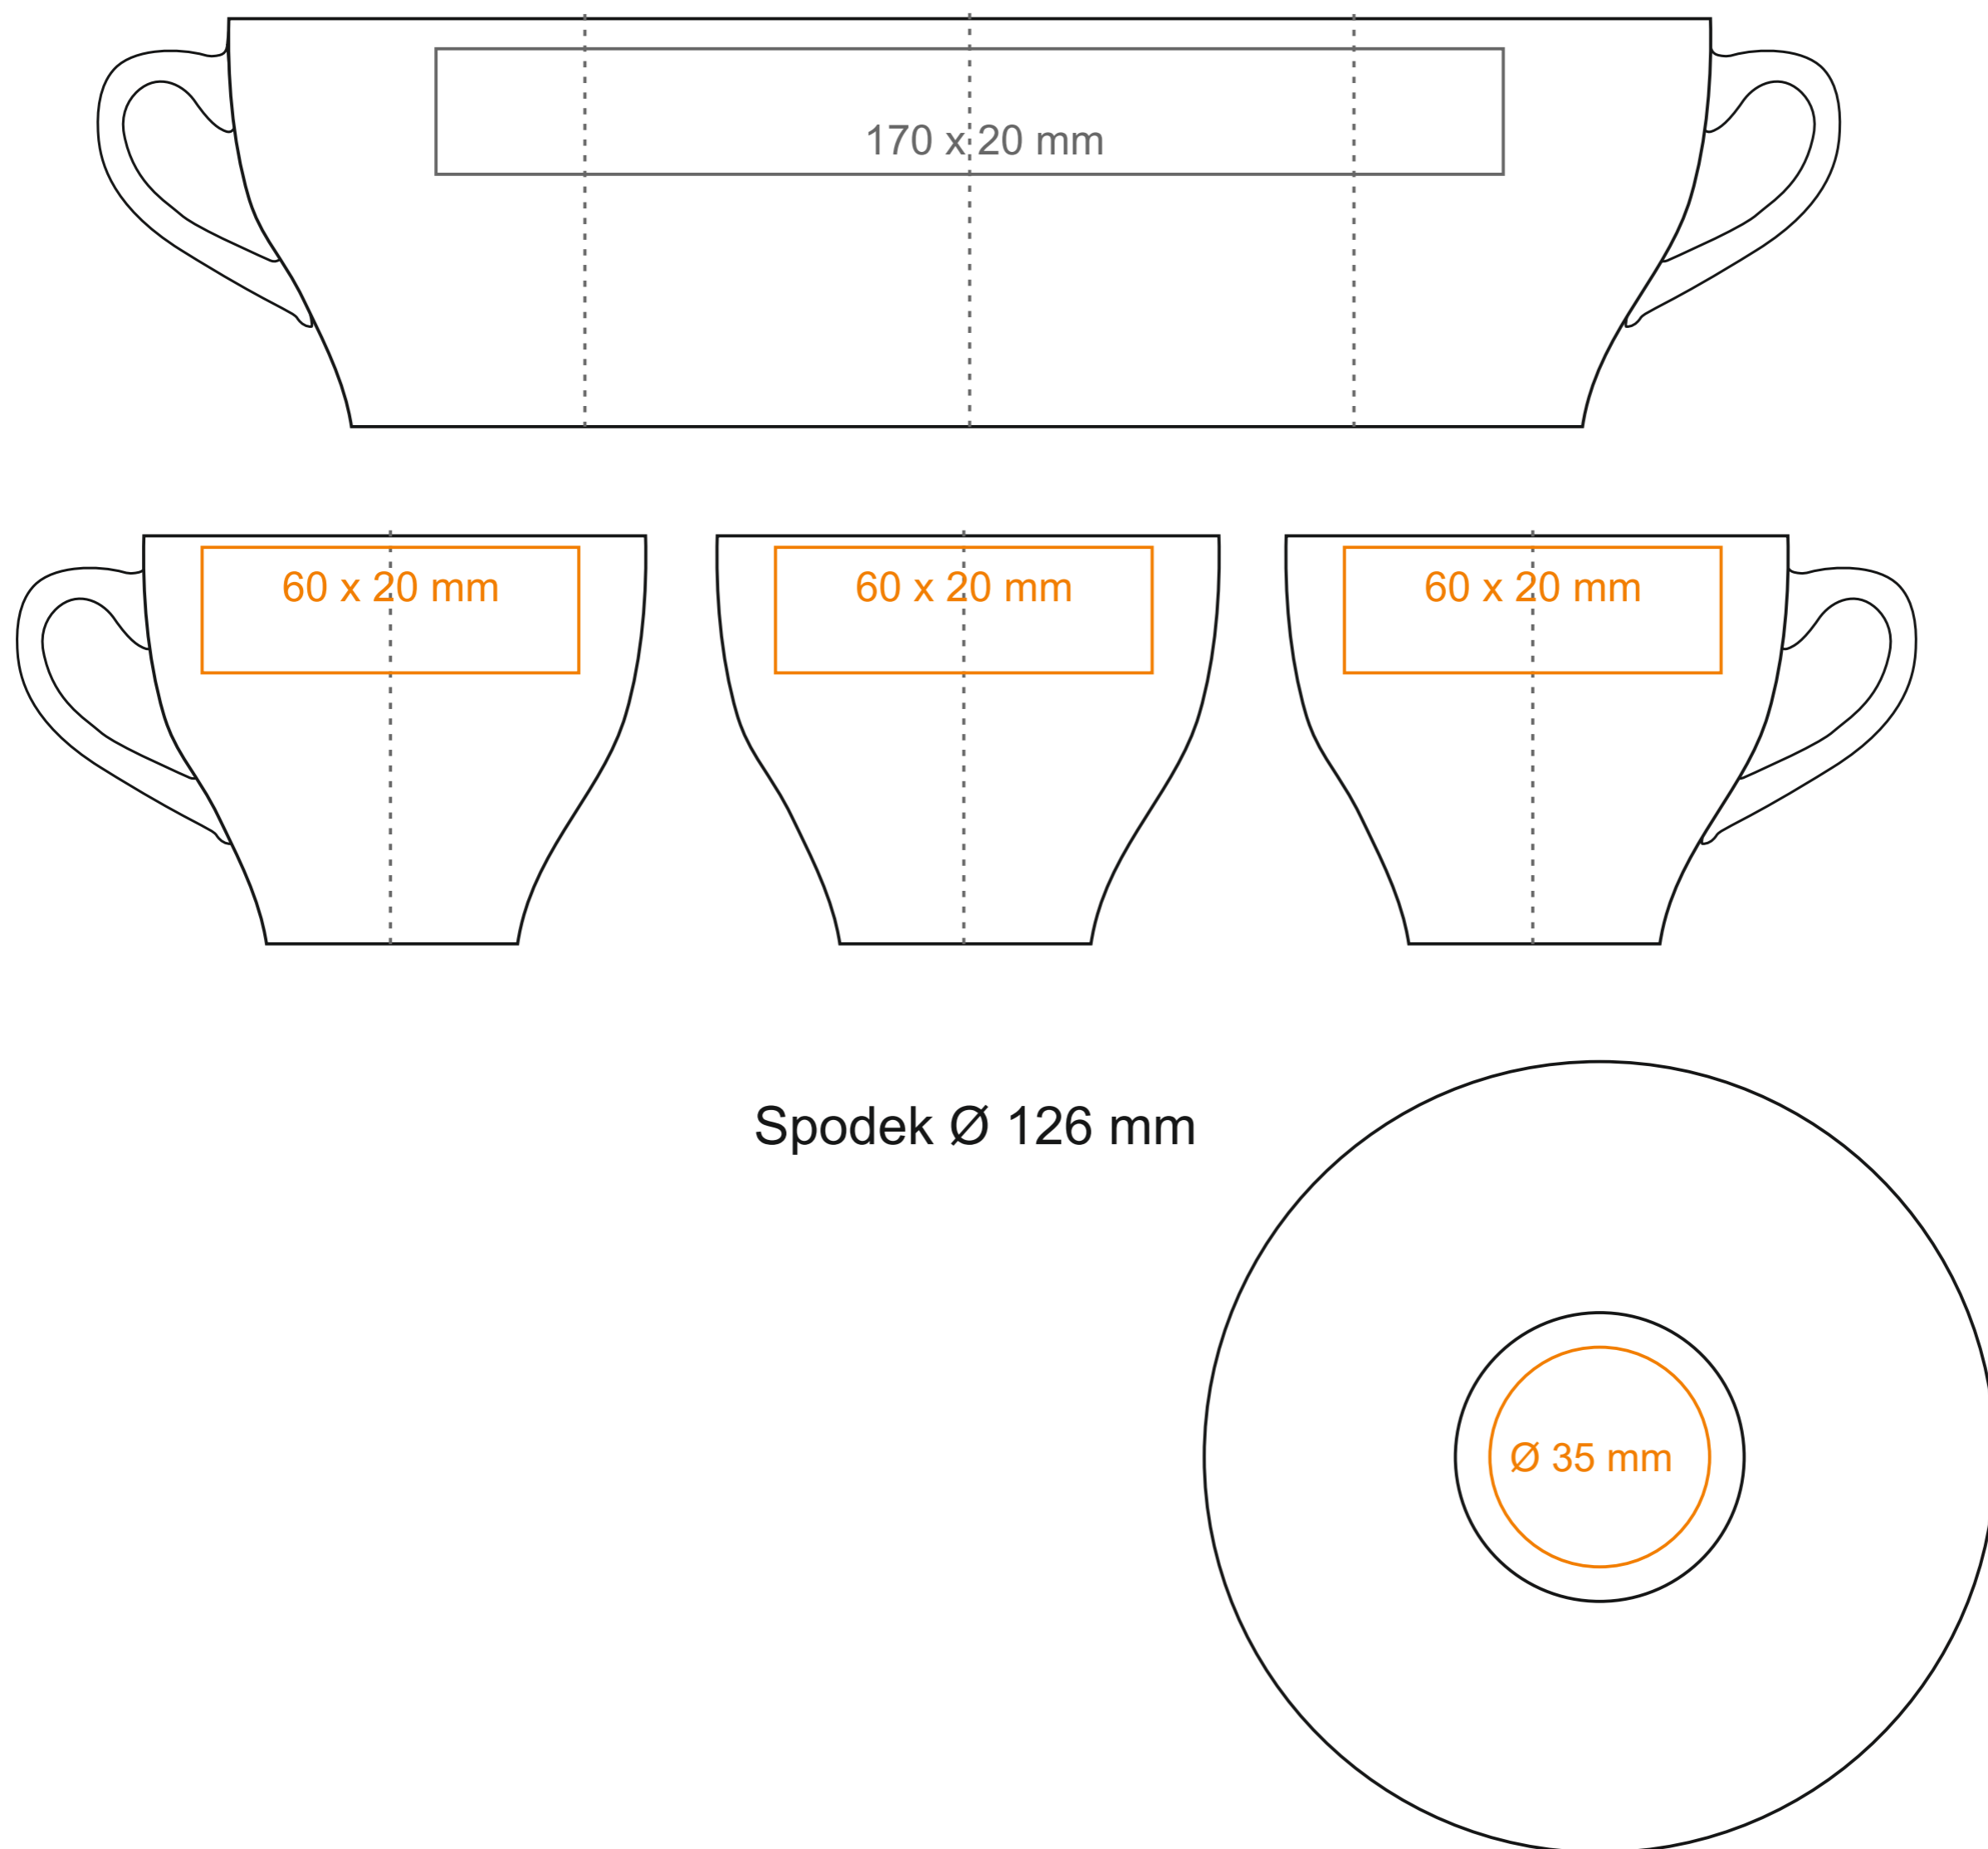

C252 **Verona Bianco Set**

70 ml / h: 59 mm / Ø 62 mm

Spodek Ø 106 mm

Nadruk wewnątrz	30 x 10 mm
Nadruk wewnątrz na dnie	Ø 15 mm
Nadruk od spodu	Ø 20 mm

*W przypadku projektów dla kalkomanii wybiegających poza standardową powierzchnię nadruku prosimy o kontakt z działem handlowym.

[Jak należy przygotować projekty do druku](#)

legenda

- Nadruk kalkomanią (Transfer Print)
- Piaskowanie (Sensitive Touch)

C252 **Verona Bianco Set**

150 ml / h: 65 mm / Ø 80 mm

Nadruk na uchu	50 x 5 mm
Nadruk wewnątrz	30 x 10 mm
Nadruk wewnątrz na dnie	Ø 20 mm
Nadruk od spodu	Ø 20 mm

C252 **Verona Bianco Set**

200 ml / h: 70 mm / Ø 88 mm

Spodek Ø 140 mm

Nadruk na uchu	30 x 5 mm
Nadruk wewnątrz	30 x 10 mm
Nadruk wewnątrz na dnie	Ø 25 mm
Nadruk od spodu	Ø 20 mm

*W przypadku projektów dla kalkomanii wybiegających poza standardową powierzchnię nadruku prosimy o kontakt z działem handlowym.