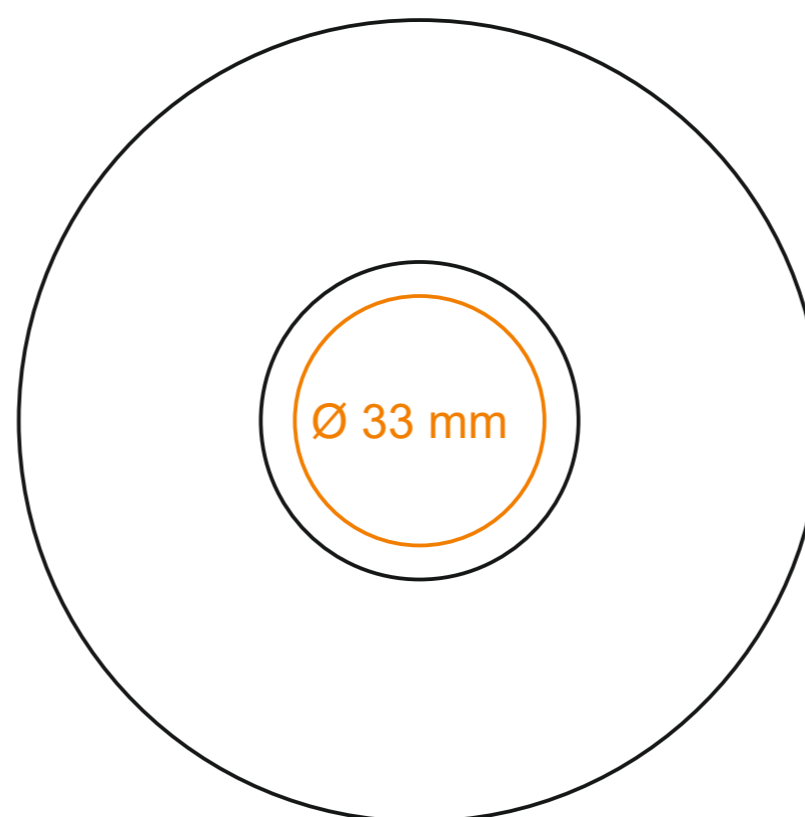

C252 **Verona Bianco Set**

70 ml / h: 59 mm / Ø 62 mm

Spodek Ø 106 mm

Nadruk wewnątrz	30 x 10 mm
Nadruk wewnątrz na dnie	Ø 15 mm
Nadruk od spodu	Ø 20 mm

*W przypadku projektów dla kalkomanii wybiegających poza standardową powierzchnię nadruku prosimy o kontakt z działem handlowym.

[Jak należy przygotować projekty do druku](#)

legenda

- Nadruk kalkomanią (Transfer Print)
- Piaskowanie (Sensitive Touch)

C252 **Verona Bianco Set**

150 ml / h: 65 mm / Ø 80 mm

Nadruk na uchu	50 x 5 mm
Nadruk wewnątrz	30 x 10 mm
Nadruk wewnątrz na dnie	Ø 20 mm
Nadruk od spodu	Ø 20 mm

C252 **Verona Bianco Set**

200 ml / h: 70 mm / Ø 88 mm

Spodek Ø 140 mm

Nadruk na uchu	30 x 5 mm
Nadruk wewnątrz	30 x 10 mm
Nadruk wewnątrz na dnie	Ø 25 mm
Nadruk od spodu	Ø 20 mm

*W przypadku projektów dla kalkomanii wybiegających poza standardową powierzchnię nadruku prosimy o kontakt z działem handlowym.