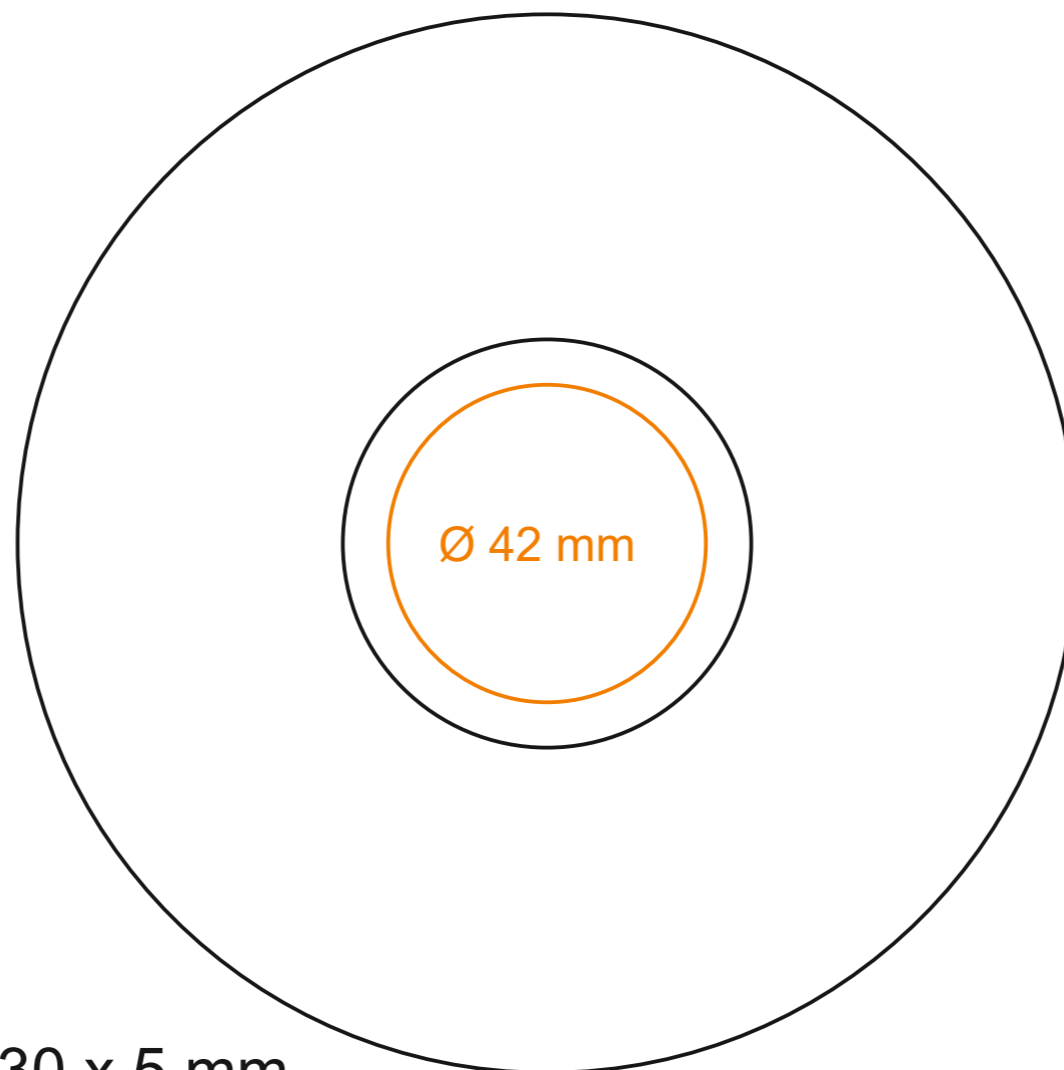

C252 **Verona Bianco Set**

70 ml / h: 59 mm / Ø 62 mm

Spodek Ø 106 mm

Nadruk wewnątrz	30 x 10 mm
Nadruk wewnątrz na dnie	Ø 15 mm
Nadruk od spodu	Ø 20 mm

*W przypadku projektów dla kalkomanii wybiegających poza standardową powierzchnię nadruku prosimy o kontakt z działem handlowym.

C252 **Verona Bianco Set**

200 ml / h: 70 mm / Ø 88 mm

Spodek Ø 140 mm

Nadruk na uchu	30 x 5 mm
Nadruk wewnątrz	30 x 10 mm
Nadruk wewnątrz na dnie	Ø 25 mm
Nadruk od spodu	Ø 20 mm

*W przypadku projektów dla kalkomanii wybiegających poza standardową powierzchnię nadruku prosimy o kontakt z działem handlowym.